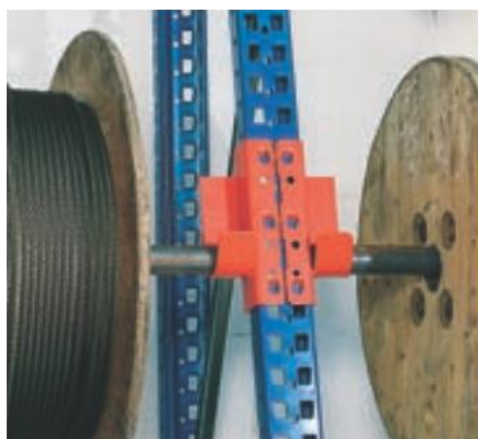

META Raft pentru tamburi cu cablu

META

Sisteme de Rafturi

Sistemele de rafturi META pentru tamburi cu cablu sunt realizate in diferite variante si sunt baza unei depozitari ordonate si economice a spatiului.

Rafturi cu suruburi se pot adapta flexibil la diferite cerinte si se pot completa si extinde ulterior fara probleme. Montarea accesoriilor existente ale acestui tip de raft se face rapid si simplu.

- Toate accesoriile se pot monta foarte usor in raft
- Ramele in forma de A au inaltime intre 2200 - 5500 mm
- Adancimea ramelor este de 1100 mm
- Lungimea rafturilor poate fi 900, 1100 sau 1300 mm
- Ramele standard sunt vopsite electrostatic albastru RAL 5010
- Ranforsarile sunt galvanizate
- Traversele sunt vopsite electrostatic portocaliu RAL 2001
- Toate componentele precum ramele, suportii pentru tamburi, traversele sunt incluse, barile pentru tamburi trebuie comandate separat.